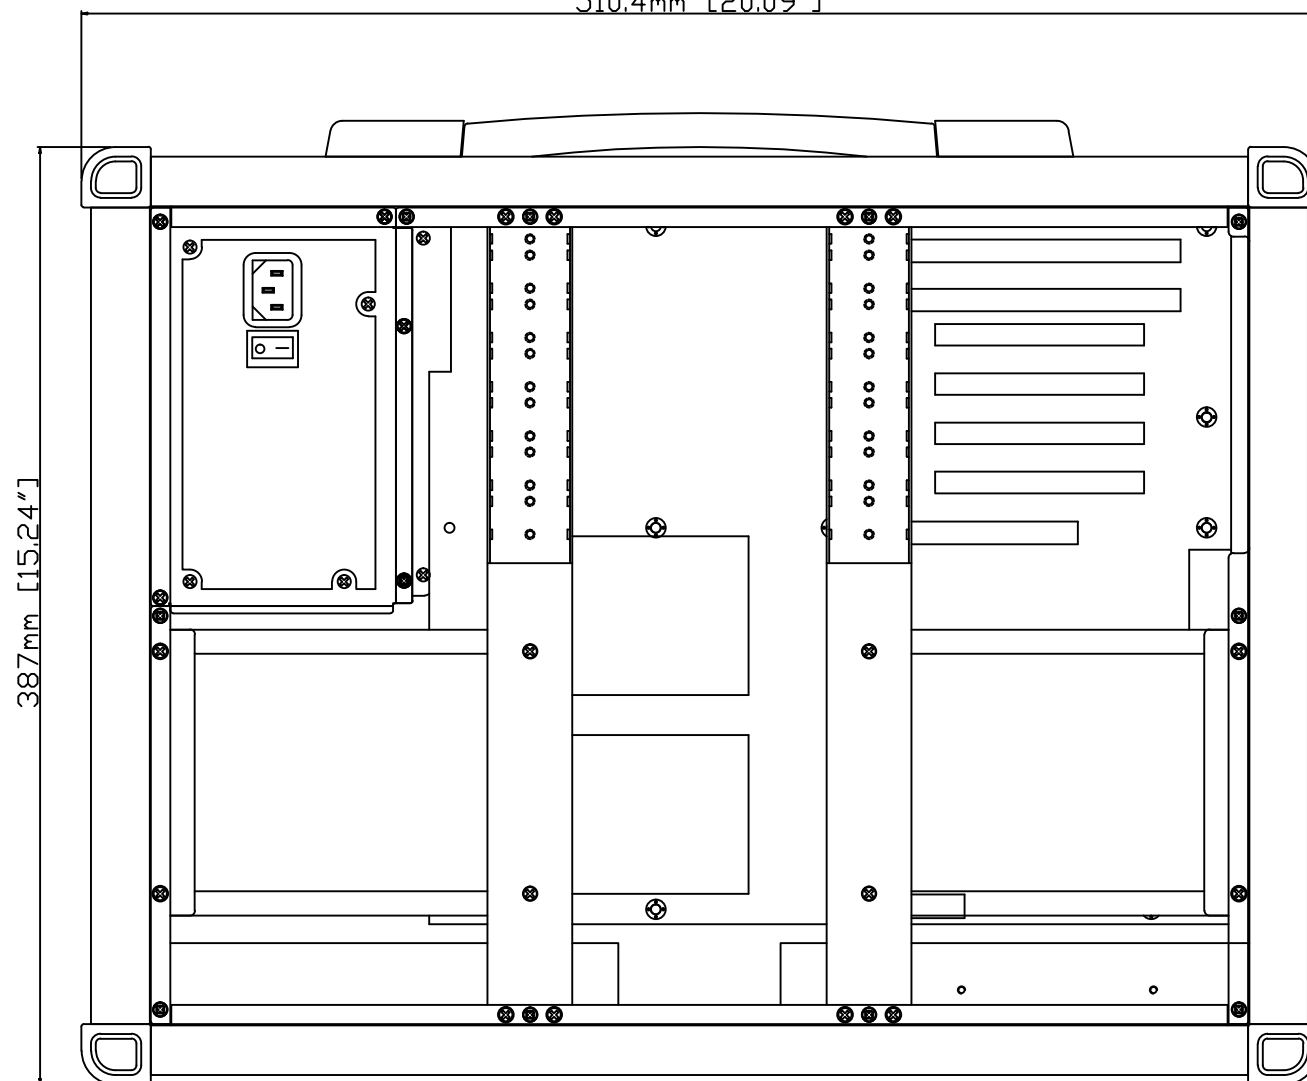

T97ATX

510.4mm [20.09"]

239.6mm [9.43"]